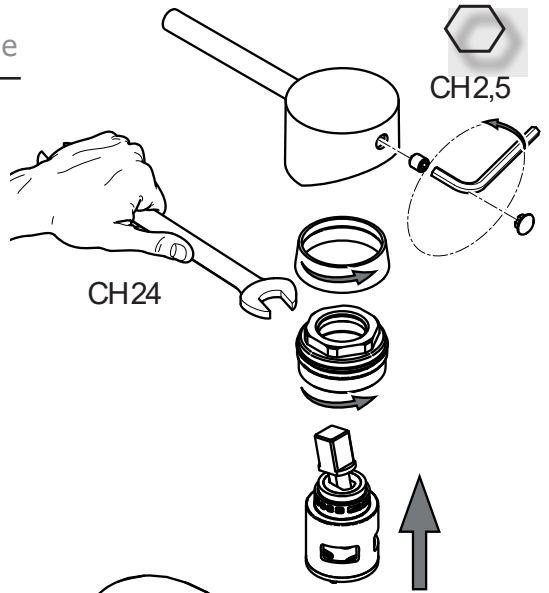

Anden
model

c

d

40 MAX

Ø 33,5 MIN
Ø 41 MAX

3

4 a

b

c

S a

Udskiftning af indsats
How to replace Cartridge

040
050

b

Udskifning af led
How to replace Joint

c

Udskifning af perlator
How to replace Aerator