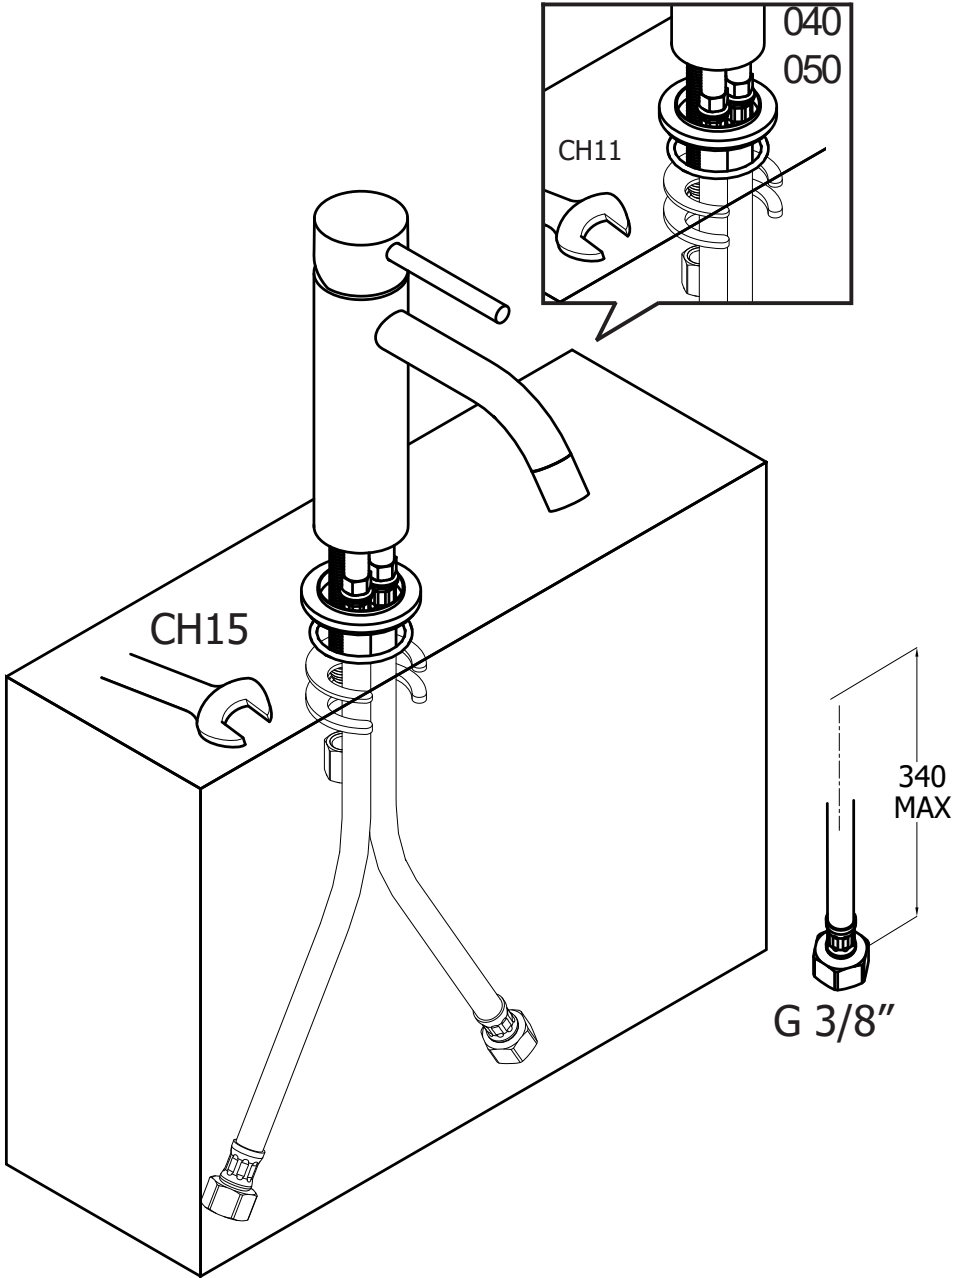

Anden
model

c

d

40 MAX

Ø 33,5 MIN
Ø 41 MAX

3

4 a

b