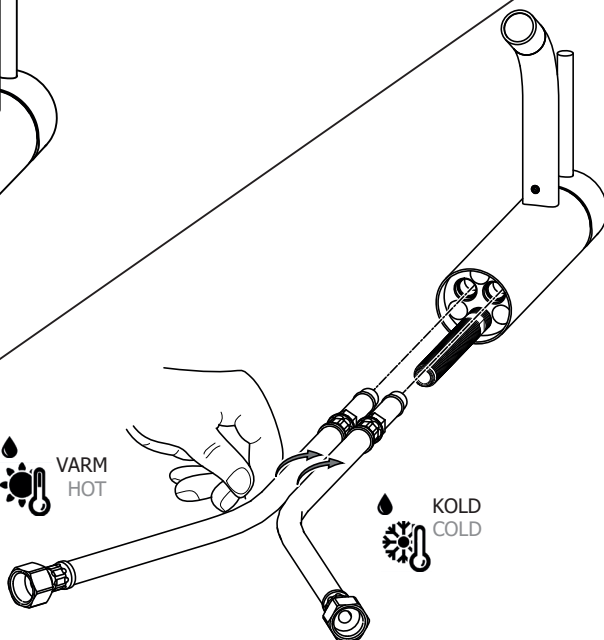

Anden
model

c

d

40 MAX

Ø 33,5 MIN
Ø 41 MAX

3

4 a

b