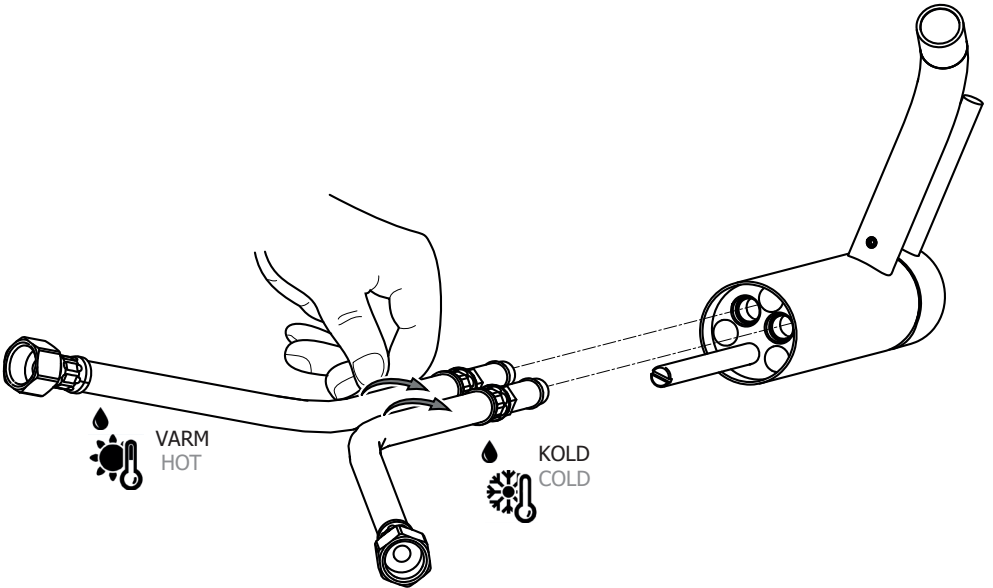

Montering Assembly

$65 \pm 5^{\circ}\text{C}$

$15 \pm 5^{\circ}\text{C}$

MIN - MAX

OK

2 a

040
050

b

Anden
model

c

d

40 MAX

Ø 33,5 MIN
Ø 41 MAX

3

4 a

b