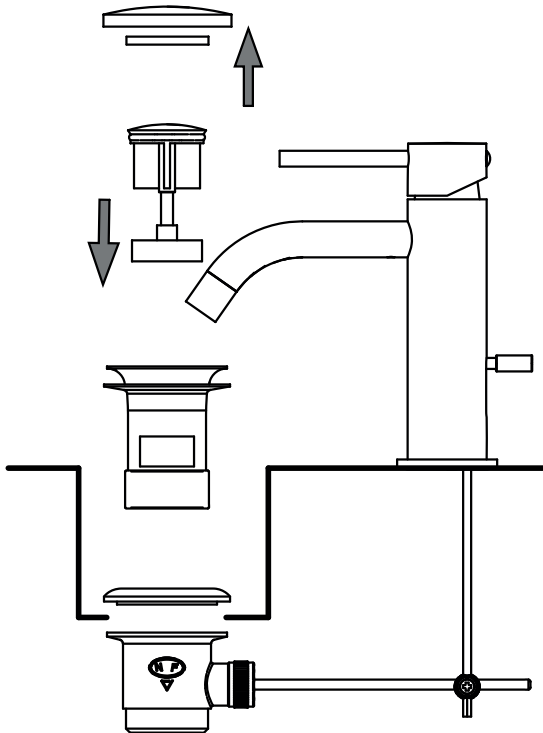

Anden
model

c

d

40 MAX

Ø 33,5 MIN
Ø 41 MAX

3

4 a

b

c

S a

Udskiftning af indsats
How to replace Cartridge

040
050

b

Udskifning af led
How to replace Joint

c

Udskifning af perlator
How to replace Aerator