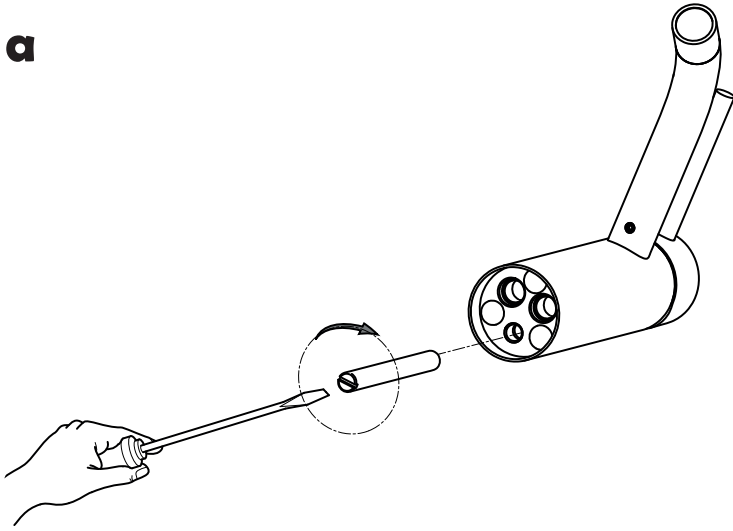

Montering Assembly

$65 \pm 5^{\circ}\text{C}$

$15 \pm 5^{\circ}\text{C}$

MIN - MAX

OK

2 a

040
050

b

Anden
model

c

d

40 MAX

Ø 33,5 MIN
Ø 41 MAX

3

4 a

b