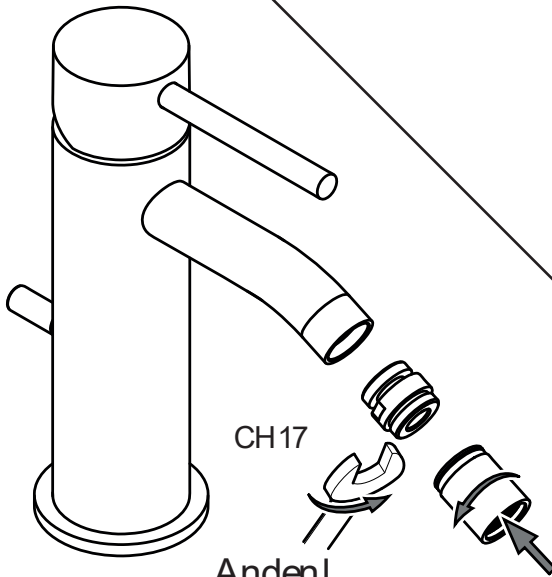

Anden
model

c

d

40 MAX

Ø 33,5 MIN
Ø 41 MAX

3

4 a

b

c

S a

Udskiftning af indsats
How to replace Cartridge

040
050

b

Udskifning af led
How to replace Joint

c

Udskifning af perlator
How to replace Aerator